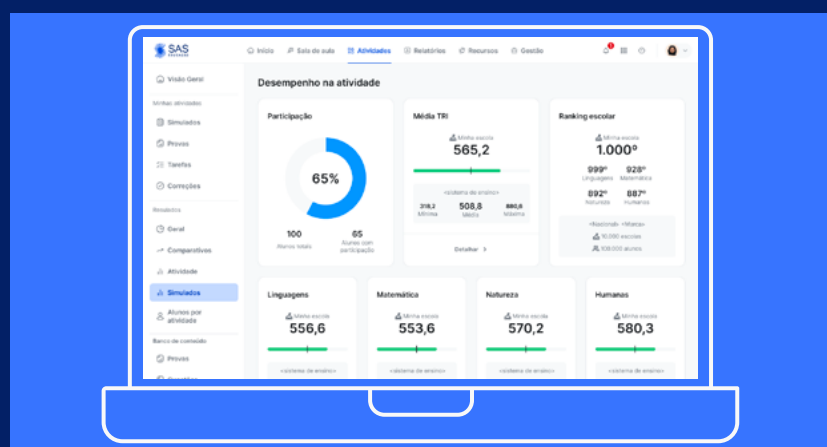

Garanta os materiais e soluções SAS Educação para 2025

Colégio Miguel de Cervantes

Soluções educacionais para um futuro de infinitas possibilidades

As soluções do SAS Educação vão além das aprovações. Nossos conteúdos focam na formação integral dos estudantes.

Soluções completas e integradas

Plataformas gamificadas integradas ao livro didático.

Simulados para vivenciar a experiência dos exames oficiais.

Geração de dados para um ensino mais personalizado.

Videoaulas engajadoras para todos os segmentos.